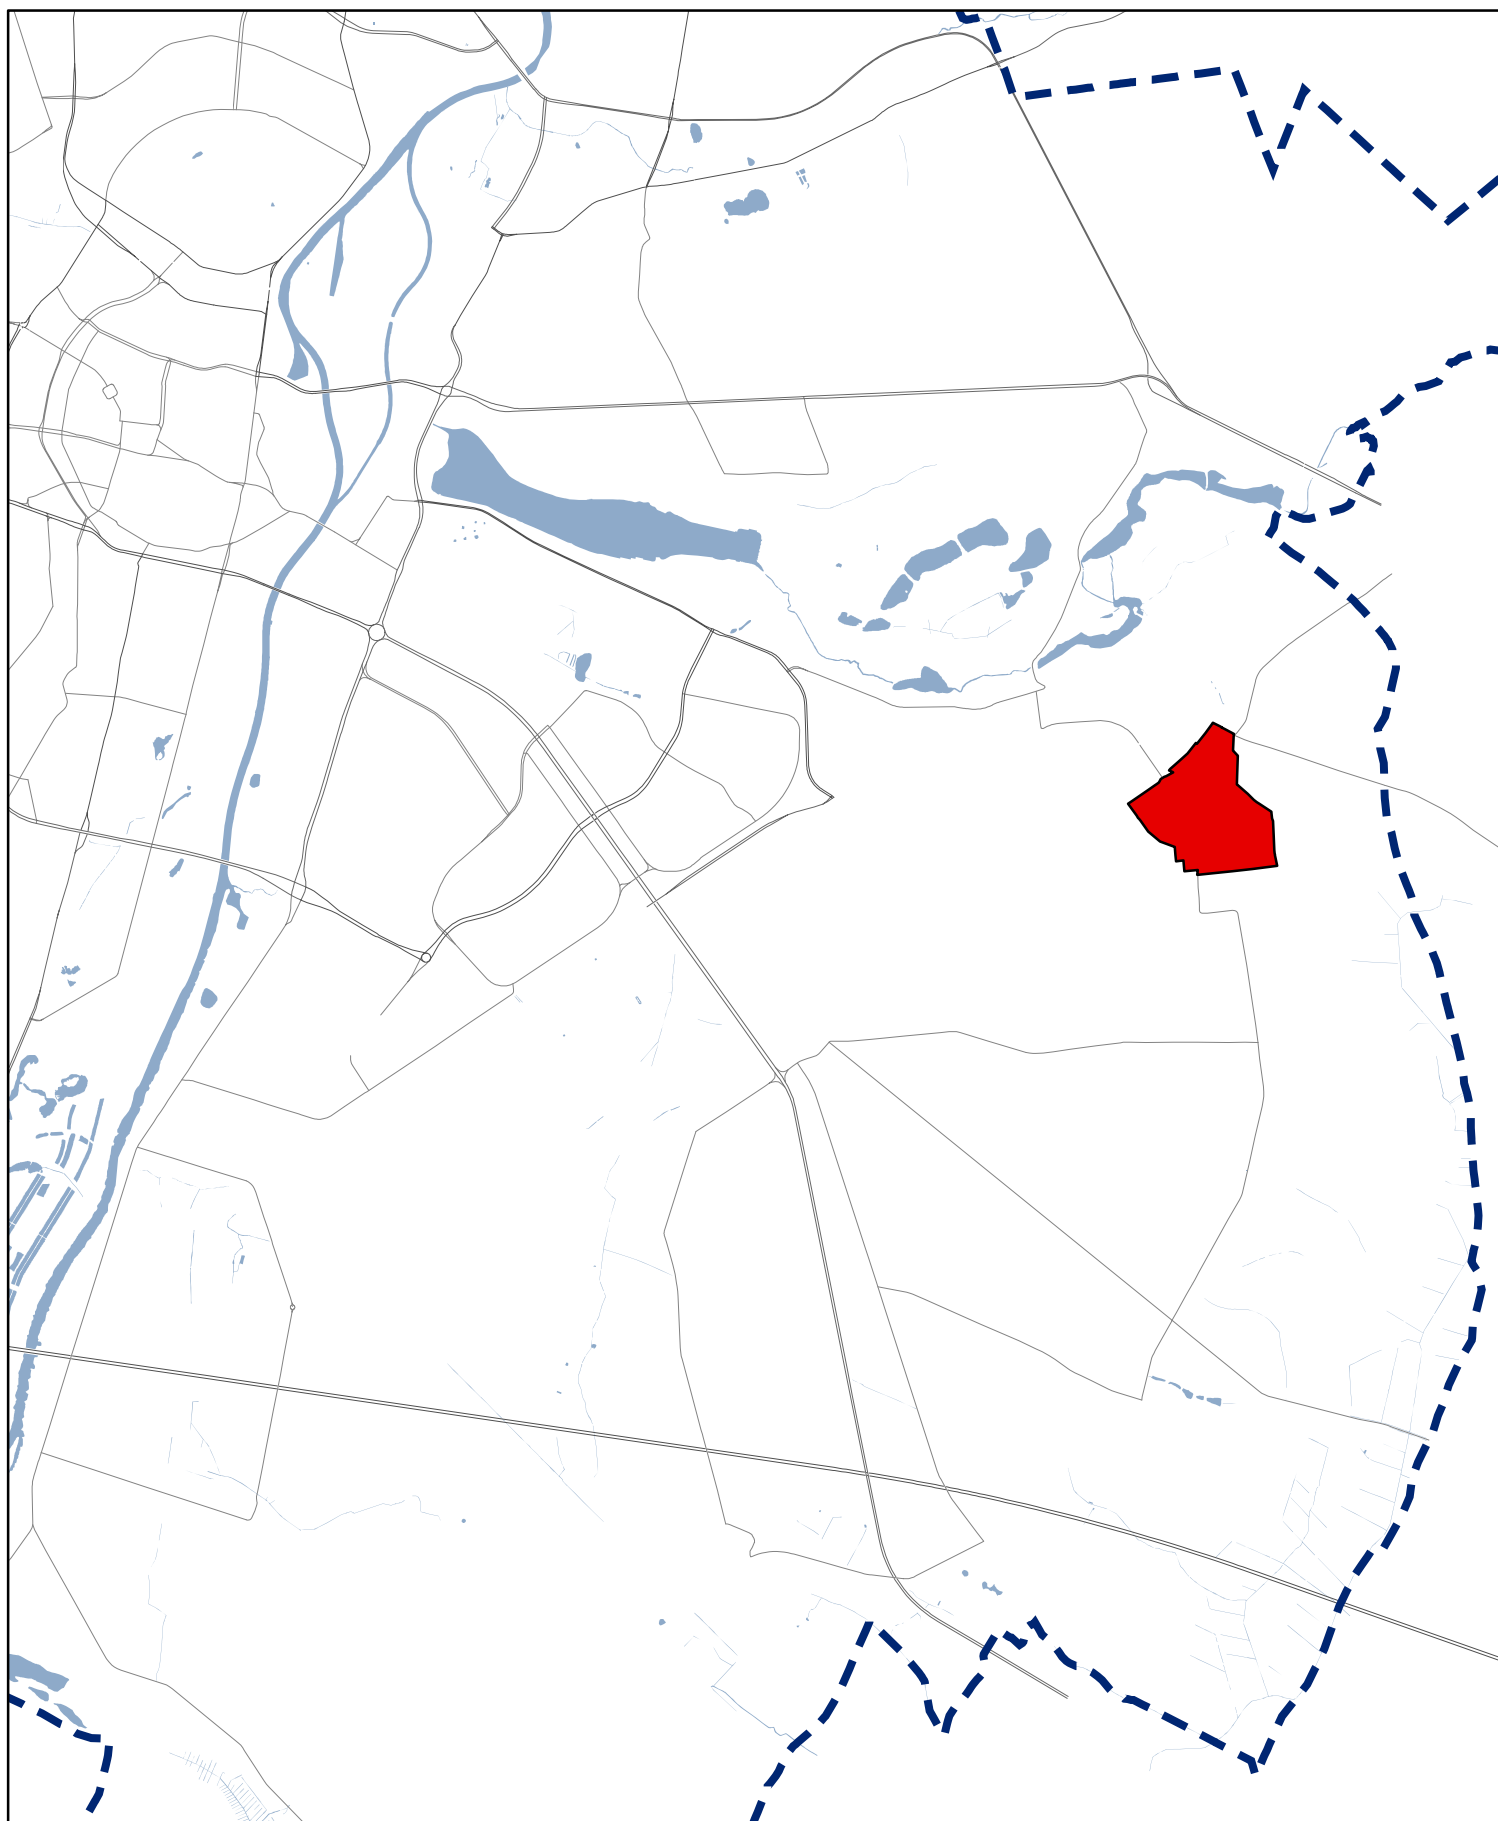

Załącznik nr 3

Mapa z lokalizacją projektu mpzp "Darzybór" w Poznaniu

LEGENDA

 OBSZAR PROJEKTU MPZP
 GRANICA MIASTA

 TERENY ZIELONE
 WODY

Skala 1: 50 000