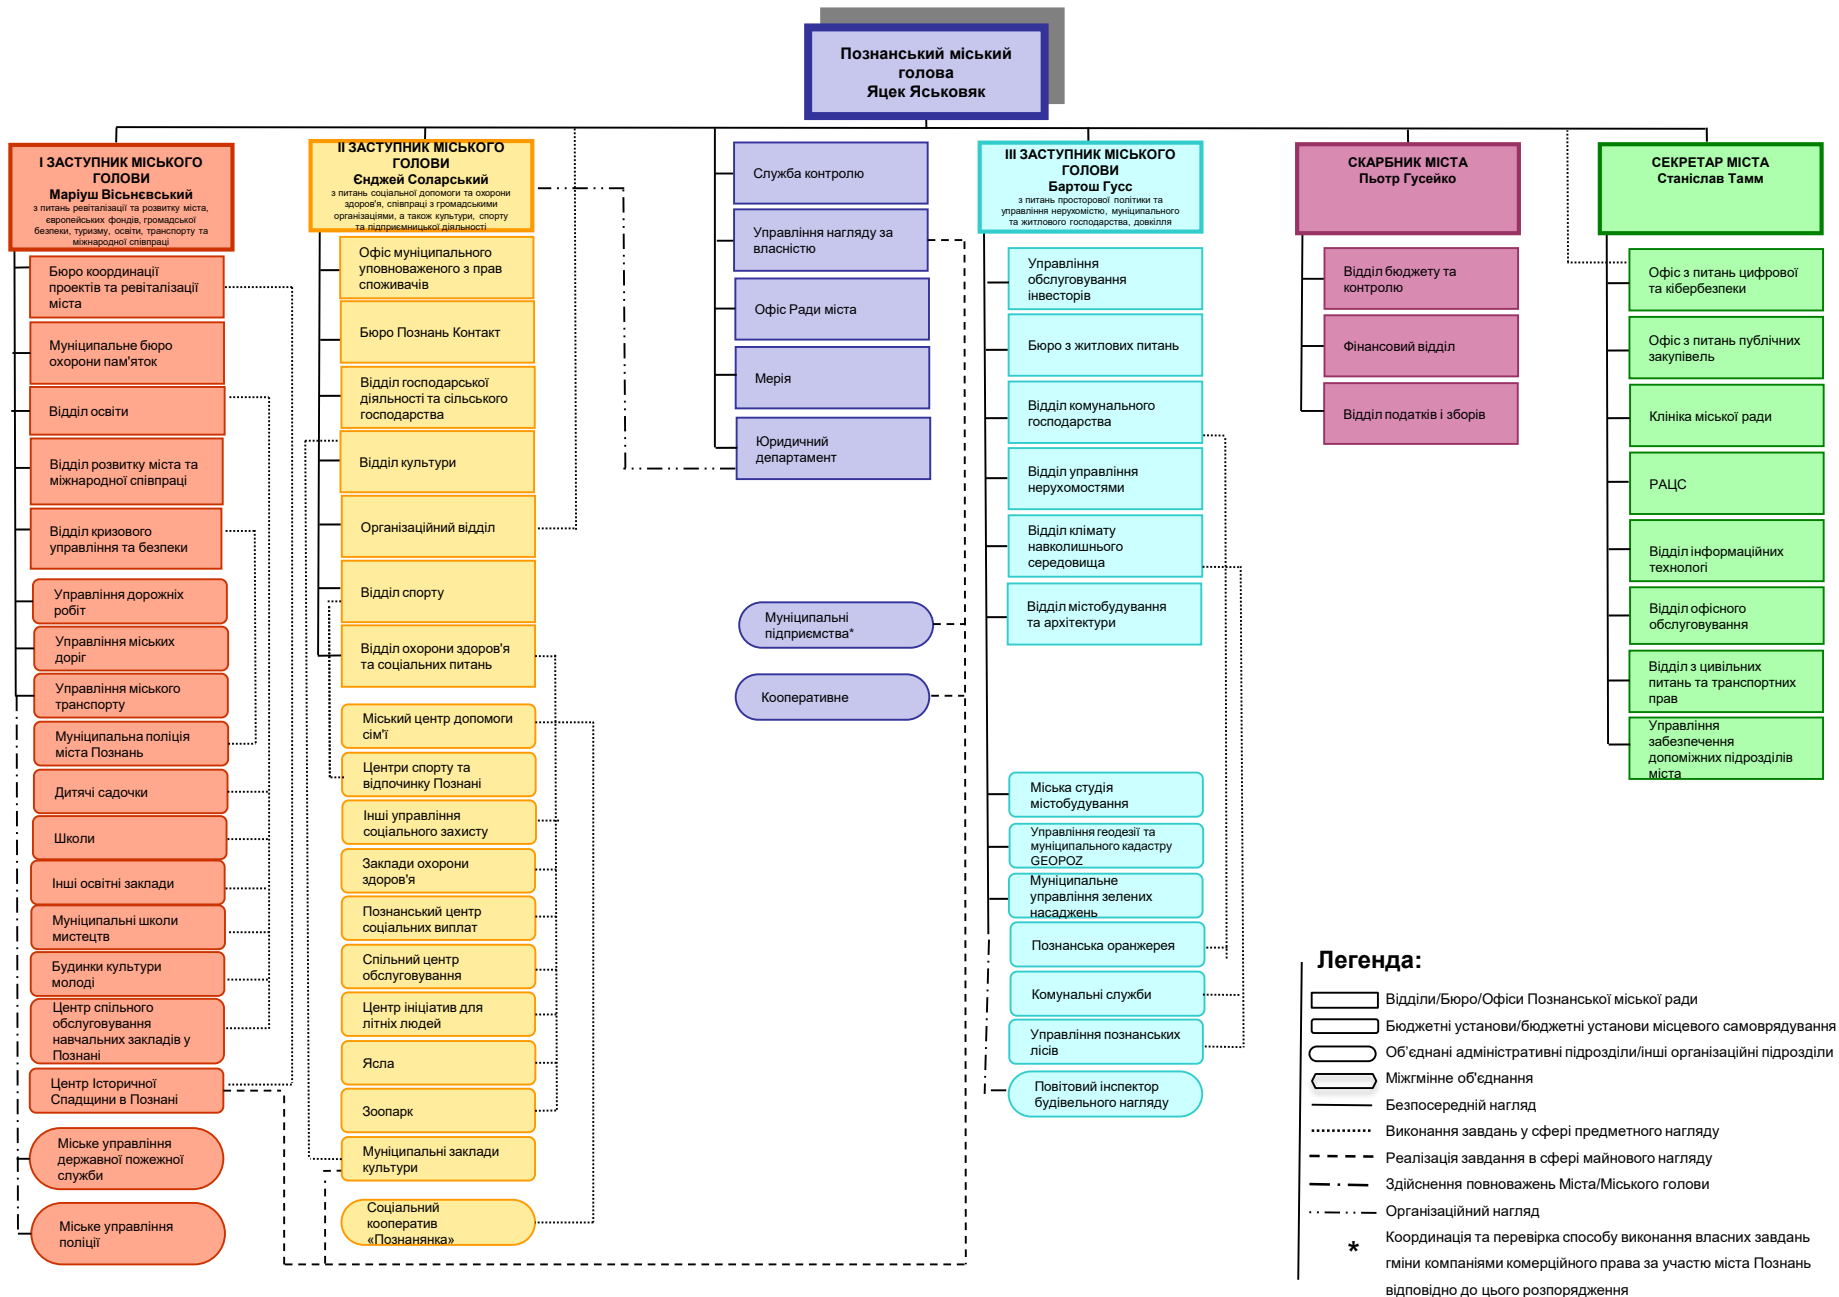

# Організаційна структура Познанської міської ради

## Легенда:

- Відділи/Бюро/Офіси Познанської міської ради
- Бюджетні установи/бюджетні установи місцевого самоврядування
- Об'єднані адміністративні підрозділи/інші організаційні підрозділи
- Міжгмінне об'єднання
- Безпосередній нагляд
- Виконання завдань у сфері предметного нагляду
- Реалізація завдання в сфері майнового нагляду
- Здійснення повноважень Міста/Міського голови
- Організаційний нагляд
- \* Координація та перевірка способу виконання власних завдань гміни компаніями комерційного права за участю міста Познань відповідно до цього розпорядження